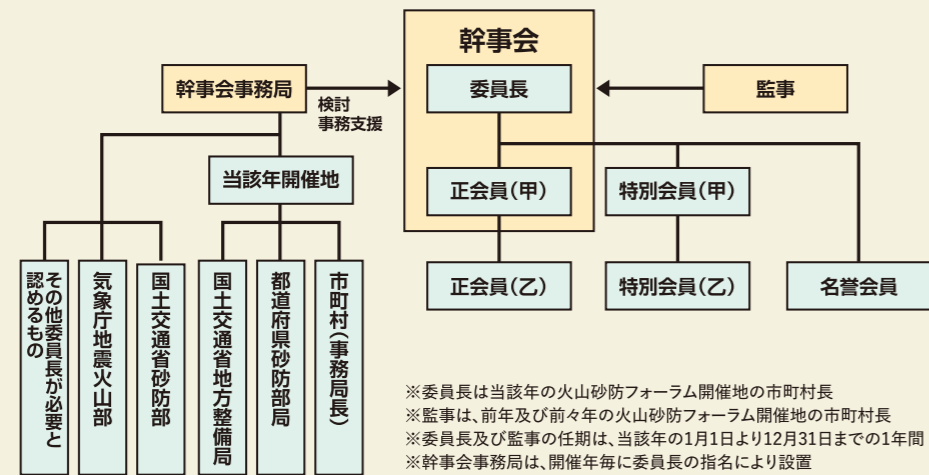

火山砂防フォーラム委員会の組織

会員の種別

会員種別	会員となる資格等
1) 正会員(甲)	本会の目的に賛同し、所定の会費を納入した市町村長
2) 正会員(乙)	本会の目的に賛同し、その事業に協力する市町村長
3) 特別会員(甲)	本会の目的に賛同し、所定の会費を納入した団体等の組織
4) 特別会員(乙)	本会の目的に賛同し、その事業に協力する国機関、都道府県砂防部局等の組織
5) 名誉会員	本会の発展に著しい功績があった者で、委員会において推薦され、幹事会で承認された者

錦江湾から望む桜島

手前、野尻川7号堰堤。奥、野尻川8号堰堤。

黒神川遊砂地(地獄河原)

火山砂防フォーラム委員会は、火山地域の自治体や関係機関が、火山と地域の安全についての理解を深め、相互に情報交換を行うこと、及び火山地域のすばらしい自然環境を後世に引き継ぎ、火山災害から人命・財産を守り、安全で活力あふれる今後の火山地域づくりに資すると共に、火山対策の砂防に寄与することを目的としています。

1990年に活動を再開した長崎県雲仙・普賢岳は、翌1991年より土石流・火砕流が頻発し、周辺地域に大きな被害をもたらせ、火山活動の推移や長期間の避難生活には、マスコミをはじめ全国から大きな関心が寄せられました。