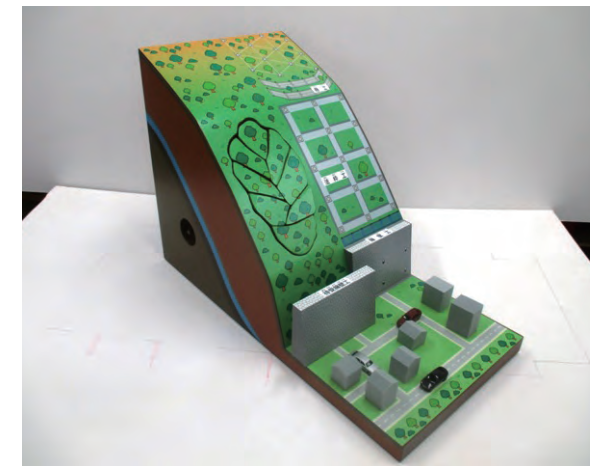

廉価版 急傾斜地崩壊対策模型

付属品 擁壁(取外し可)、家屋等