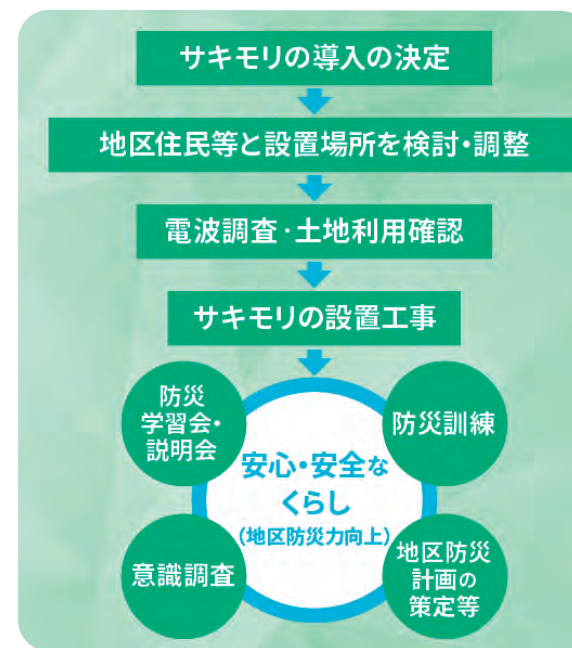

サキモリ導入までの流れ

※設置場所や条件によって価格は変動します。

販売者お問合せ <https://www.sabopc.or.jp/>
特定非営利活動法人 土砂災害防止広報センター
Sediment Disaster Prevention Publicity Center 〒103-0008 東京都中央区日本橋中洲4番11号 TEL 03-5614-1114

ハード製造元 イーソル株式会社
クラウドシステム提供元 アイサーク株式会社