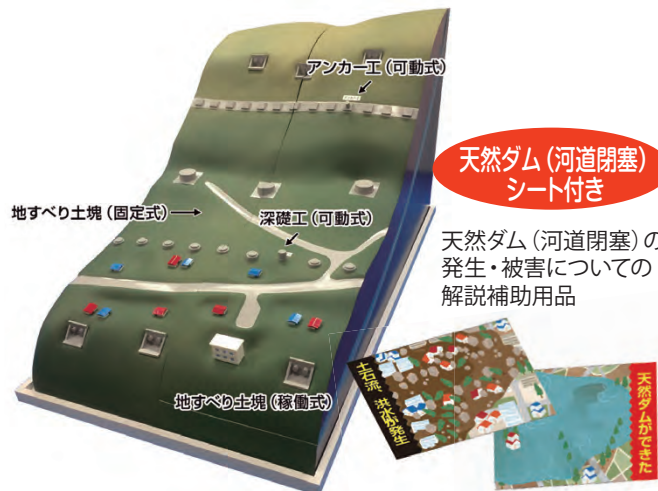

地すべり対策模型

天然ダム(河道閉塞)シート付き

天然ダム(河道閉塞)の発生・被害についての解説補助用品

・地すべり現象とおもな対策を学べます。深礎工、アンカー工を引き抜くと、地すべり土塊が滑ります。

付属品 深礎工、アンカー工

※予告なしに仕様変更となる場合がございます。受注生産となりますので、ご注文後のキャンセルはできません。※予定納期=7ヶ月。土石流模型についてはお問合せください(在庫がある場合があります)。

※HPに申込書をご用意しております。

405	受注生産品 廉価版 土石流対策模型 (幅35×奥行80×高さ40cm)	販売価格(税抜) ¥430,000 (税込 ¥473,000)
406	受注生産品 廉価版 急傾斜地崩壊対策模型 (幅30×奥行60×高さ40cm)	販売価格(税抜) ¥430,000 (税込 ¥473,000)
407	受注生産品 廉価版 地すべり対策模型 (幅30×奥行80×高さ40cm)	販売価格(税抜) ¥370,000 (税込 ¥407,000)