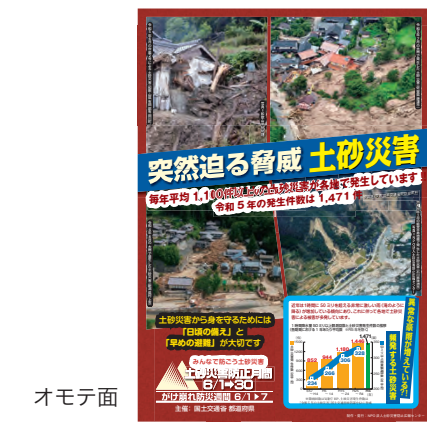

Publicity and educational goods catalog

広報啓発 グッズ カタログ

■価格改定について
この度、為替の変動や原燃料価格、輸送費の高騰などにより仕入価格の改定があり、商品の販売価格並びに梱包・送料を改定させていただきます。
何卒ご理解のほどよろしくお願い申し上げます。

※HPに最新版カタログを掲載しております。
※予告なしに仕様変更となる場合がございます。
当カタログに記載の情報と現物に相違がある場合は、現物優先とさせていただきますのでご容赦ください。

【梱包・送料】
■沖縄県・離島は別途見積となる場合がございます。
■梱包・送料は消費税(10%)を申し受けます。

101	ポスター (A1)	価格 (税抜) 1セット: 100枚 ¥17,000 @170 (税込 ¥18,700 @187)
102	ポスター (B2)	価格 (税抜) 1セット: 100枚 ¥14,000 @140 (税込 ¥15,400 @154)

「土砂災害防止月間」を告知するキャンペーンポスターです。サイズはA1判とB2判の2種類あります。

※主催欄は、「国土交通省・都道府県」の共通版となります。
※オリジナル名入れ印刷可能です。(別料金)
※3つ折配送でお送りいたします。
(平置き配送をご希望の場合は別料金となります)

※見本はR6年度版です

ご利用例
駅、学校、公民館、その他公共施設等への掲出によるキャンペーン告知に

103	チラシ (A4判・カラー)	価格 (税抜) 1セット: 500枚 ¥4,000 @8 (税込 ¥4,400 @8.8)

オモテ面

土砂災害発生状況や前兆現象、警戒避難に関する情報等を載したチラシです。
※見本はR6年度版です

ご利用例
土砂災害への警戒避難意識向上のためなど、地域住民へ配付

601	避難してよかった DVD	値下げ 価格 (税抜) 1枚 ¥5,500 ⇒ ¥2,500 (税込 ¥2,750)
602	がけ崩れを知ろう! DVD	値下げ 価格 (税抜) 1枚 ¥5,500 ⇒ ¥2,500 (税込 ¥2,750)

避難してよかった《9分30秒》

オリジナル製作

土砂災害は一般には「まさか」の現象です。しかし最近では、災害記録のなかった地域でも大雨のために犠牲者を出しています。災害は恐ろしいもの。大事な命を守るには何よりもまず「避難」。鹿児島県垂水のみなさんのメッセージで、地域ぐるみの避難を呼びかけます。

がけ崩れを知ろう!《6分4秒》

オリジナル製作

身近なところに潜む「がけ崩れ」という土砂災害は、なぜ起きるのでしょうか？
人の体の状態にたとえて、やさしく解説します。

ご利用例 防災イベント、土砂災害防止法説明会などの資料として