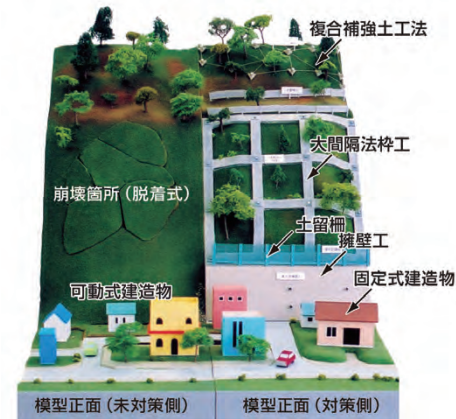

土石流対策模型

人気商品

・土石流を発生させ、堰堤がある場合とない場合を比較できます。

付属品 堰堤(2種=透過型・不透過型)、土砂、家、橋ほか

急傾斜地崩壊対策模型

・レバーを引くと斜面が崩壊。崩壊の様子と対策が学べます。

付属品 待受擁壁、家、自動車

404 専用木製ケース (別売)