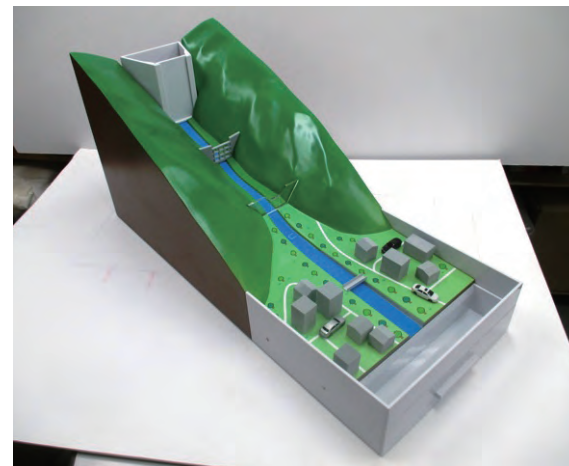

廉価版 土石流対策模型

付属品 砂防えん堤(2基)、土砂、家屋、橋等