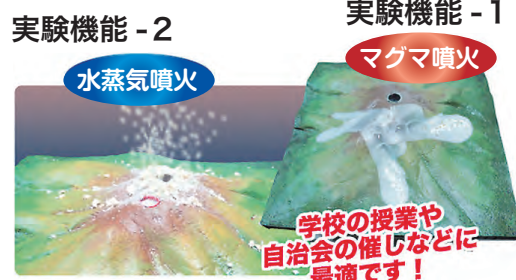

降雨による土石流発生の様子を現すことができる小型の土石流模型実験装置です。
河道閉塞を発生させて土石流の動きと砂防堰堤の働きを学ぶことができます。
テーブルなどに乗せて利用することが可能です。土石流の発生時の豪雨時の音響と
雷の光により臨場感あふれる演出となっています。

販売価格(税抜)：¥830,000

学習効果

ドッシャー

ボッシー

人気商品

〈操作の流れ〉

- ・ポンプを使って雨を降らせる。
- ・斜面が崩壊する。
- ・河道閉塞から土石流が発生する。
- ・砂防堰堤が土砂を補足する。
- ・または、土砂を流下させて、
下流域での氾濫の影響を見る。

理科や防災の授業に「火山噴火実験装置」をお役立てください。

学習効果

火山模型を噴火させて、マグマ噴火と水蒸気噴火の違いを学び、火山泥流災害を学習します。

ポンプで模型の地下部分の圧力を上げ、スイッチを押すと噴出が始まります
※実験に使用する液体は、シャンプーを使用しております。

地下でマグマだまりができて、マグマが上がる仕組みを学ぶパネル

予定納期=3ヶ月

レンタルでもご利用いただけます

レンタル料金 (税抜)