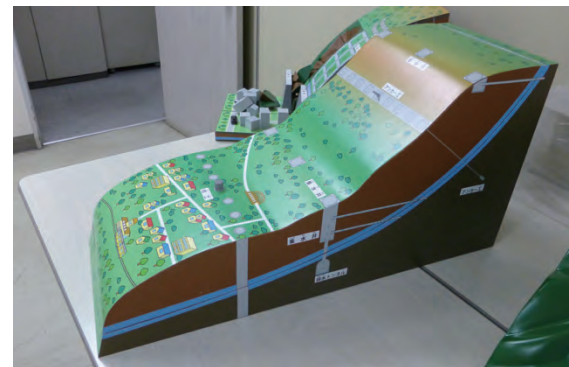

廉価版 土石流対策模型

付属品 砂防えん堤(2基)、土砂、家屋、橋等

廉価版 急傾斜地崩壊対策模型

付属品 擁壁(取外し可)、家屋等

廉価版 地すべり対策模型

付属品 アンカー、深礎杭等

専用コンテナボックス付 (共通)

(色・形は選べません)