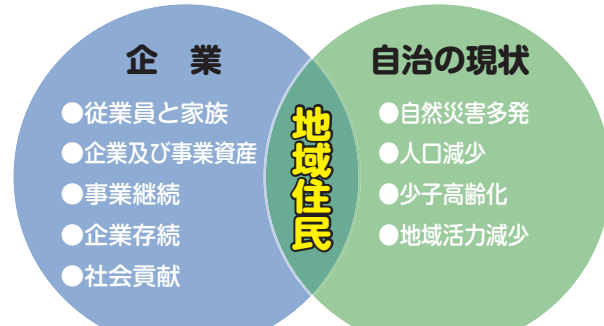

SUSTAINABLE DEVELOPMENT GOALS

サプライチェーン・ライフライン

センシング機能を使った防災システム

住民への防災セミナーの開催

「サキモリ」の使用方法、気象情報や警戒避難情報の意味、災害の前兆現象や安全な避難方法などについて講習を行います。地域住民・役場・防災機関などが共同で、地区ごとの具体的なタイムライン(防災行動計画)を作成します。

防災訓練の実施

「サキモリ」で得た情報(訓練用の疑似データ)に危険域・警戒域のデータ値を表示し、メールで警告を通知。それに対して住民それぞれが、マイタイムラインに従って避難準備・避難などの訓練行動をとります。

意識調査

講習・訓練を実施、避難行動の知識や意識がどのように変化したか調査し、次回の講習や訓練に反映させ地域の防災力向上を目指します。