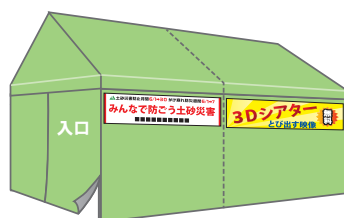

(テント設置イメージ図)

※運営スタッフ派遣の場合は別途お見積りいたします。
※別途梱包送料・保険料がかかります。
※詳細についてはお問い合わせください。
※HPに申込書をご用意しております。

レンタル料金 (税抜)

◇利用期間: 1日以上 (要見積)

421 2日目以降 10日間まで1日: ¥30,000×利用日数
(税込 ¥33,000)

422 イージーアップテント1日: ¥20,000 (税込 ¥22,000) ~
(3m×3m×2張: 20名程度収容可能、横断幕付)
※重りはご用意ください。

301	受注生産品 横断幕 (9m) 横9m×縦0.9m	価格 (税抜) ¥67,000 (税込 ¥73,700)
302	受注生産品 横断幕 (7m) 横7m×縦0.9m	価格 (税抜) ¥55,000 (税込 ¥60,500)
303	受注生産品 懸垂幕 (9m) 横0.9m×縦9m	価格 (税抜) ¥67,000 (税込 ¥73,700)
304	受注生産品 懸垂幕 (7m) 横0.9m×縦7m	価格 (税抜) ¥55,000 (税込 ¥60,500)
305	受注生産品 のぼり旗 (竿付) サイズ 幅 45cm × 高さ 180cm	価格 (税抜) 1セット: 10本 ¥63,000 (税込 ¥69,300)
307	のぼり旗用注水タンク サイズ 幅 35cm × 奥行 35cm	価格 (税抜) 1セット: 10台 ¥23,000 (税込 ¥25,300)

※生地の変更に伴い価格を変更いたしました。