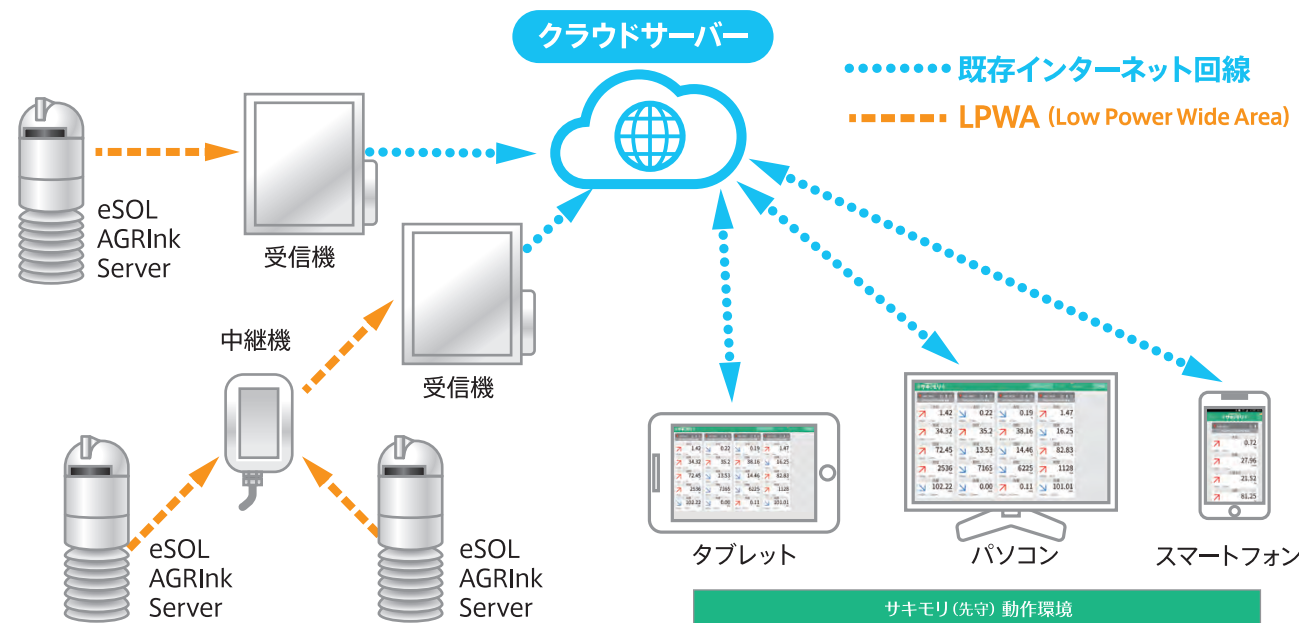

意識調査

講習・訓練を実施、避難行動の知識や意識がどのように変化したか調査し、次回の講習や訓練に反映させ地域の防災力向上を目指します。

サキモリの仕組みを支える小型雨量計

MORITO(モリト)登場!!

MORITO

軽量小型で **軽い!**
持ち運びが簡単

簡単! 簡単設置で
簡単設定

専用アプリで **便利!**
設置個所の情報を簡単確認

MORITOの特徴

小型軽量

誰でもどこでも設置可能 ※1
受信機や中継器が不要 ※2 ※3

低コスト

小型化したことで低価格を実現し、
個人の手の届く範囲での購入が可能

3種類の通信方法が選べる

使用場所によって3種類の通信方式
(Wi-Fi・LTE・LPWA)が選択可能

ピンポイント観測可能

情報を知りたい地点に設置が可能

AC電源形式

自宅の電源やポータブルバッテリーなどから給電が可能
(ソーラーとの組み合わせで自立型の構成も可 ※4)

※1: AC電源が必要です。 ※2: Wi-Fi・LTEモデルに限ります。 ※3: 別途通信環境はご用意が必要です。
※4: 電源の確保が難しい設置場所では、ソーラーキュービクル(イーソル株式会社)を使って太陽光を利用した給電による自立型の運用も可能です。
詳細はWebをご参照ください。https://www.i-tharc.co.jp/morito/
※5: 複数地点の閲覧は有料会員登録が必要となります。

システム概念図 ※受信機からクラウドサーバーにデータをアップロードするために、別途、Windowsパソコンが必要です。

アプリ ドシャボウ

サキモリ連携アプリ ドシャボウ

アプリを使って簡単操作

ドシャボウでできること

- ◇ 全国にあるサキモリの情報を見る
- ◇ web防災Bookで防災を学ぶ
- ◇ 土砂災害を動画で学ぶ
- ◇ 全国の土砂災害警戒情報等を知る
- ◇ ライブカメラ検索で地域の災害(危険)状況を見る
- ◇ マイタイムラインをつかって防災計画を立てる